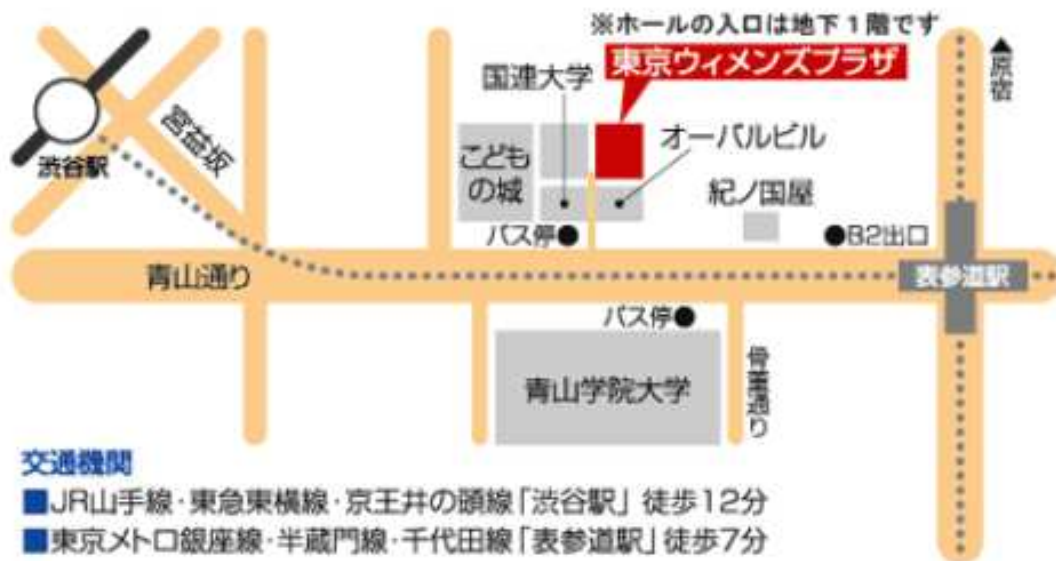

閉会挨拶 関 正雄 保険業務ワーキンググループ座長(損害保険ジャパン日本興亜 CSR 部 上席顧問)

東京ウィメンズプラザへのアクセス

〒150-0001 東京都渋谷区神宮前 5-53-67

- ・ JR・東急東横線・京王井の頭線・東京メトロ副都心線
渋谷駅 宮益坂口から徒歩12分
- ・ 東京メトロ銀座線・半蔵門線・千代田線
表参道駅 B2出口から徒歩7分
- ・ 都バス (渋谷88系統)
渋谷駅から2つ目 (4分) 青山学院前バス停から徒歩2分