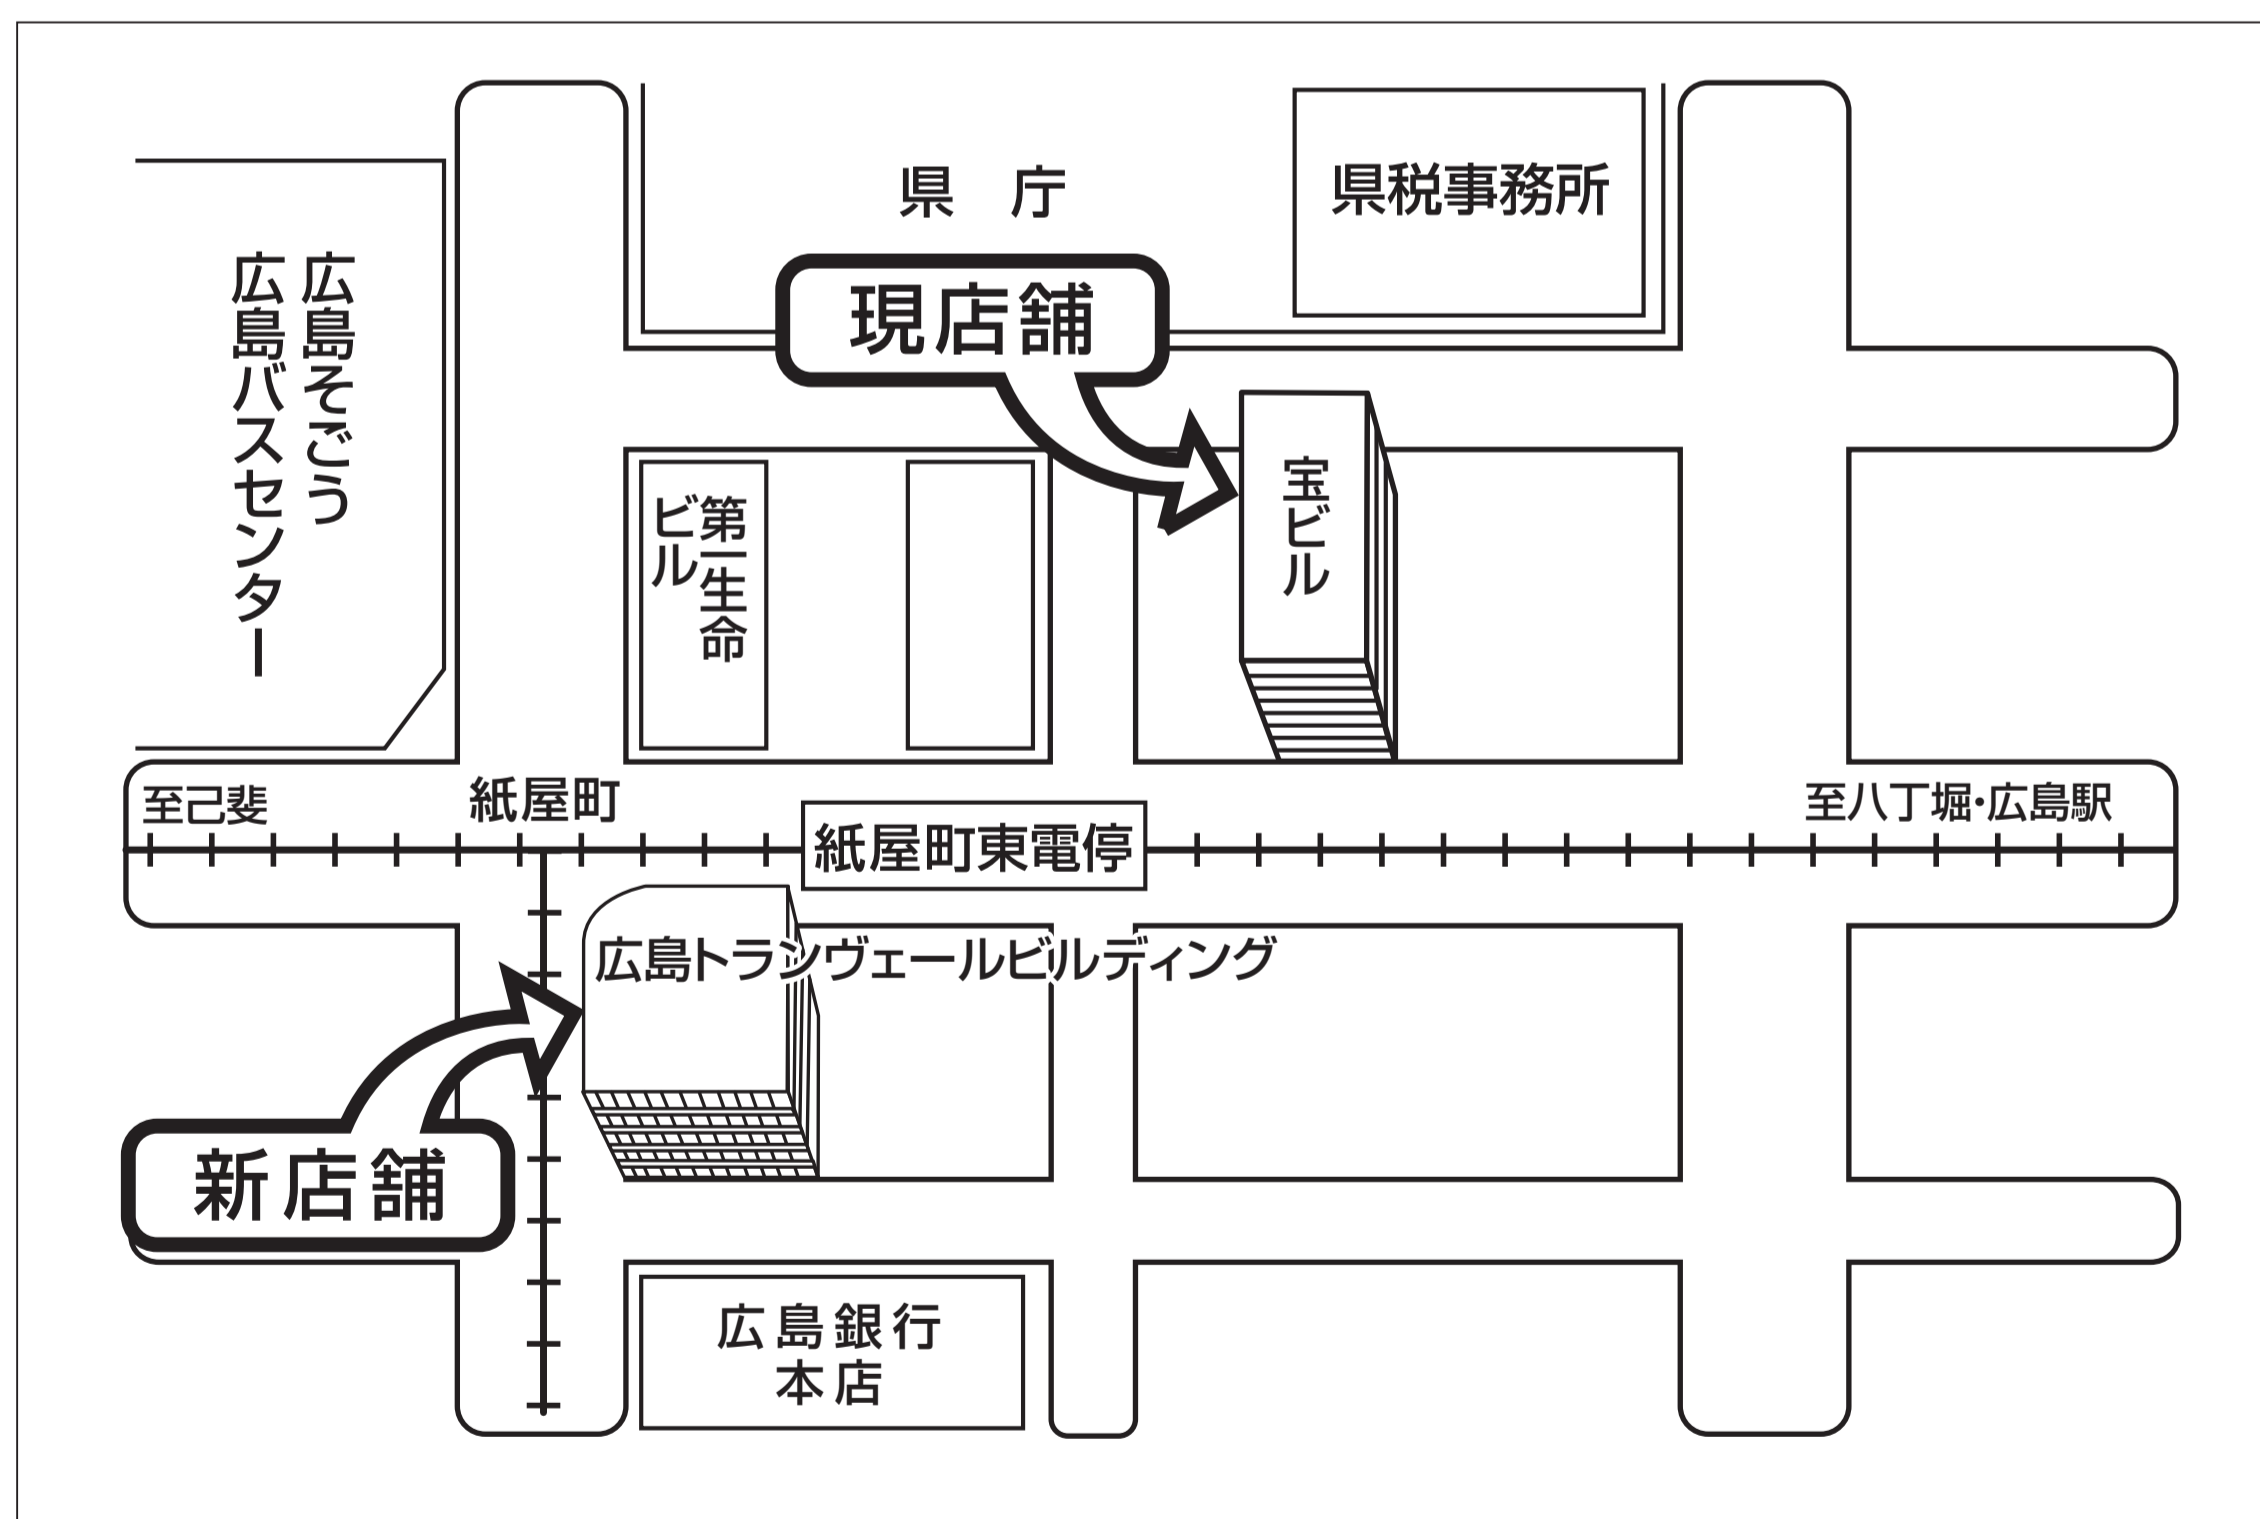

### 新店舗のご案内

移転先所在地：〒730-0031 広島市中区紙屋町1丁目2番22号  
広島トランヴェールビルディング

代表電話番号：082-247-9251(電話番号は変わりません)

現店舗での営業：平成24年4月27日(金)まで  
(4月28日(土)～30日(月・祝)の間、ATMコーナーを含め、  
休業させていただきます。)

新店舗での営業：平成24年5月1日(火)から