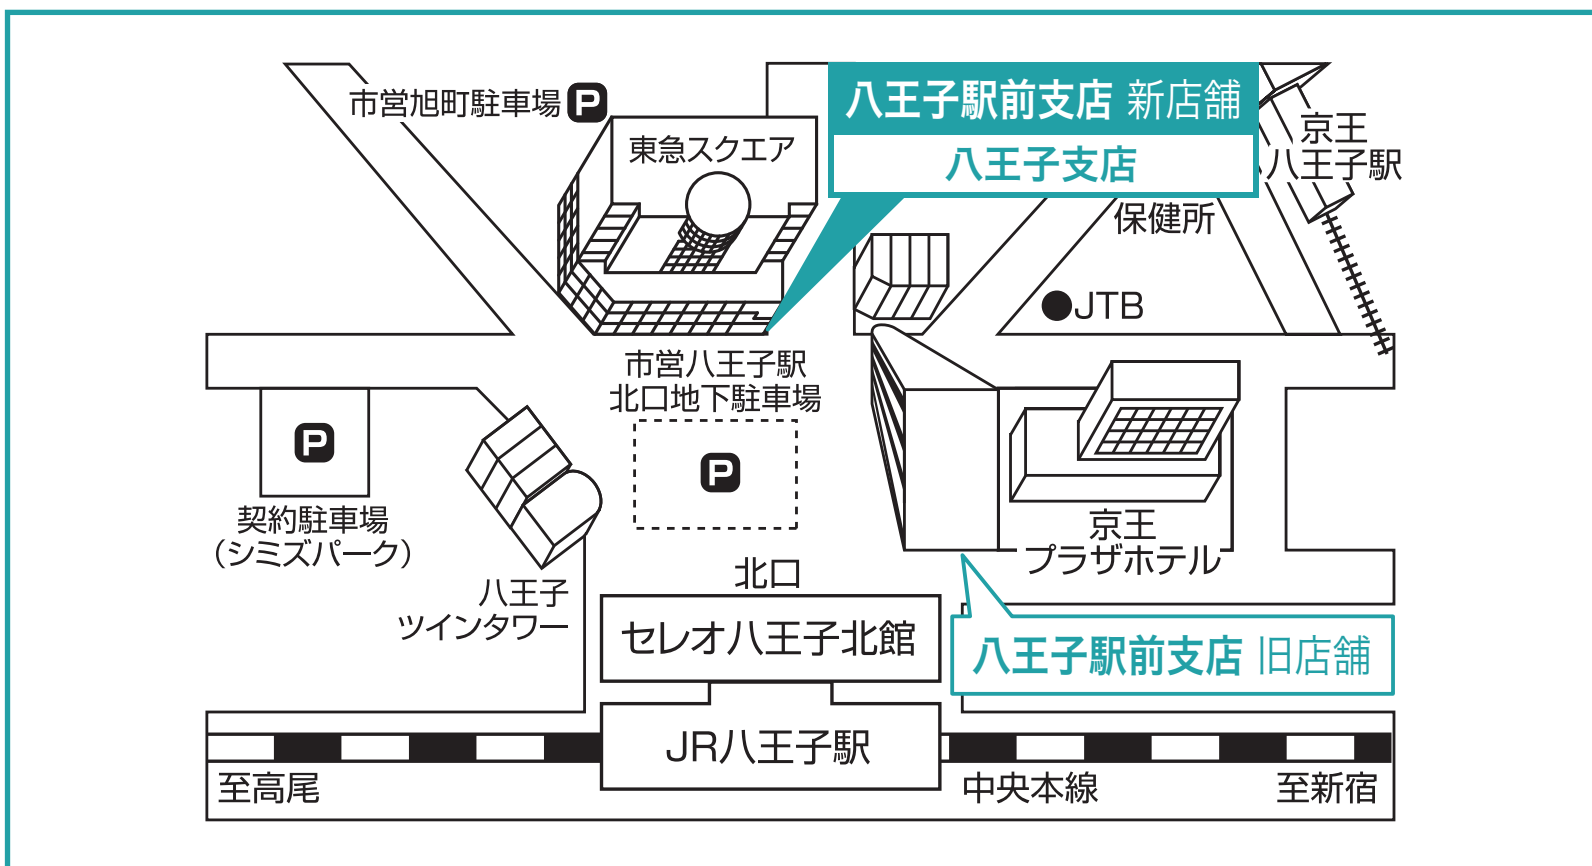

交通アクセス

〈電車でお越しのお客さま〉 JR八王子駅北口から徒歩1分。京王八王子駅から徒歩5分。
東急スクエアビル1階~2階。

〈お車でお越しのお客さま〉 市営八王子駅北口地下駐車場、市営旭町駐車場、
シミズパークのいずれかをご利用ください。

三井住友信託銀行